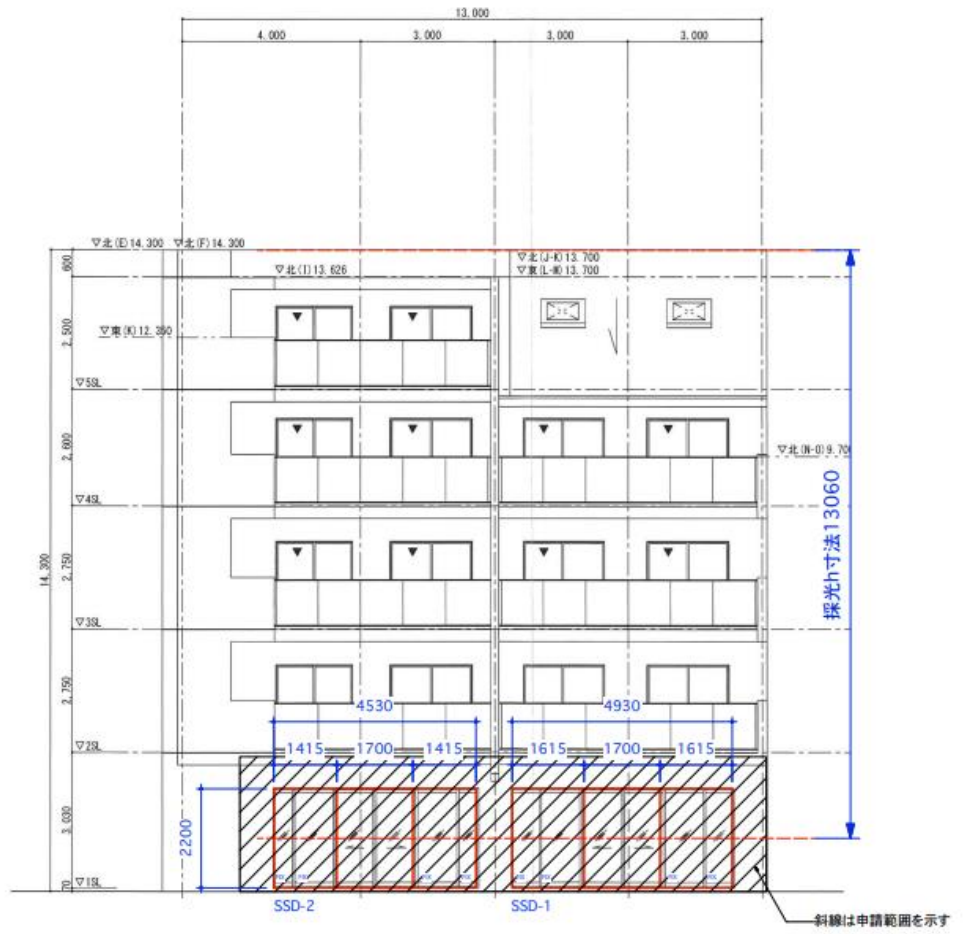

立面図

サンプル

東側立面図 S=1/100

北側立面図 S=1/100

<div style="background-color: black; color: white; padding: 2px;">[Redacted]</div> 保育園 計画	二級建築士事務所	二級建築士	作図 2018/7/22
	相回須知事登録 号	資格番号: 号	第1図変更
			第2図変更
			第3図変更