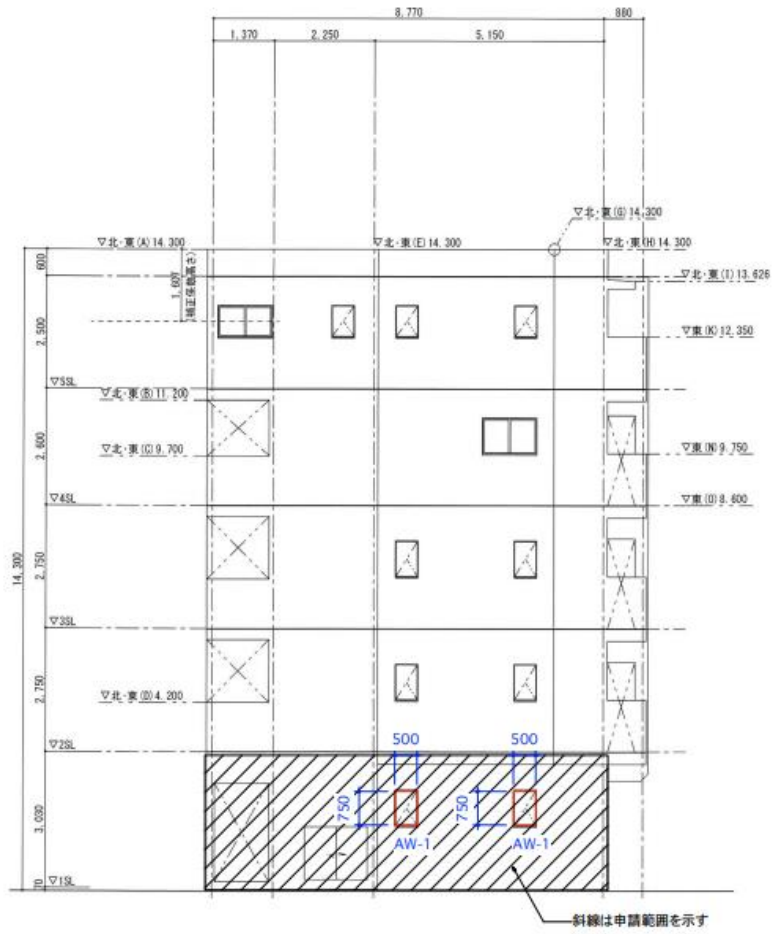

立面図

サンプル

東側立面図 S=1/100

北側立面図 S=1/100

<div style="background-color: black; color: white; padding: 2px;">[Redacted]</div> 保育園 計画	二級建築士事務所	二級建築士	作図 2018/7/22
	相回須知事登録 号	資格番号: 号	第1図変更
			第2図変更
			第3図変更